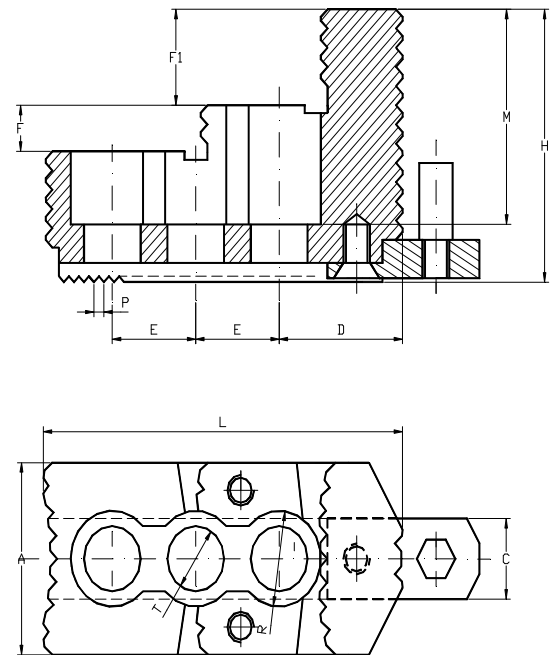

GARRAS DURAS A MEDIDA

FABRICAMOS SUS GARRAS DURAS EN F-1550 CEMENTADAS Y TEMPLADAS ADAPTANDONOS A SUS NECESIDADES.

WE MANUFACTURE HARDENED JAWS MADE IN F-1550 ADAPTING TO YOUR NEEDS

MODELO 1

MODELO 2 CON TOPES

NOTA: EL MODELO CON TOPES, INCLUYE EL CORRESPONDIENTE JUEGO DE TOPES.

NOTE: THE MODEL WITH LOCK STOP, INCLUDES THE RELEVANT SET OF LOCK STOP.

Ø Plato	L	A	H	D	E	R	T	M	C	G	B	Paso	Modelo