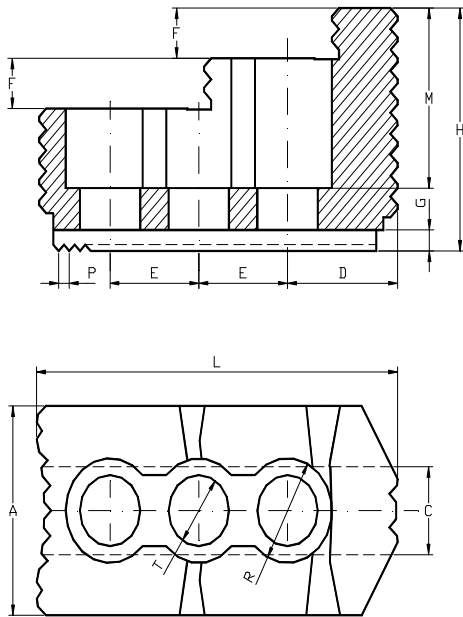

GARRAS DURAS A MEDIDA

FABRICAMOS SUS GARRAS DURAS EN F-1550 CEMENTADAS Y TEMPLADAS ADAPTANDONOS A SUS NECESIDADES.

WE MANUFACTURE HARDENED JAWS MADE IN F-1550 ADAPTING TO YOUR NEEDS

MODELO 1

MODELO 2 CON TOPES

NOTA: EL MODELO CON TOPES, INCLUYE EL CORRESPONDIENTE JUEGO DE TOPES.

NOTE: THE MODEL WITH LOCK STOP, INCLUDES THE RELEVANT SET OF LOCK STOP.

Ø Plato	L	A	H	D	E	R	T	M	C	G	B	Paso	Modelo