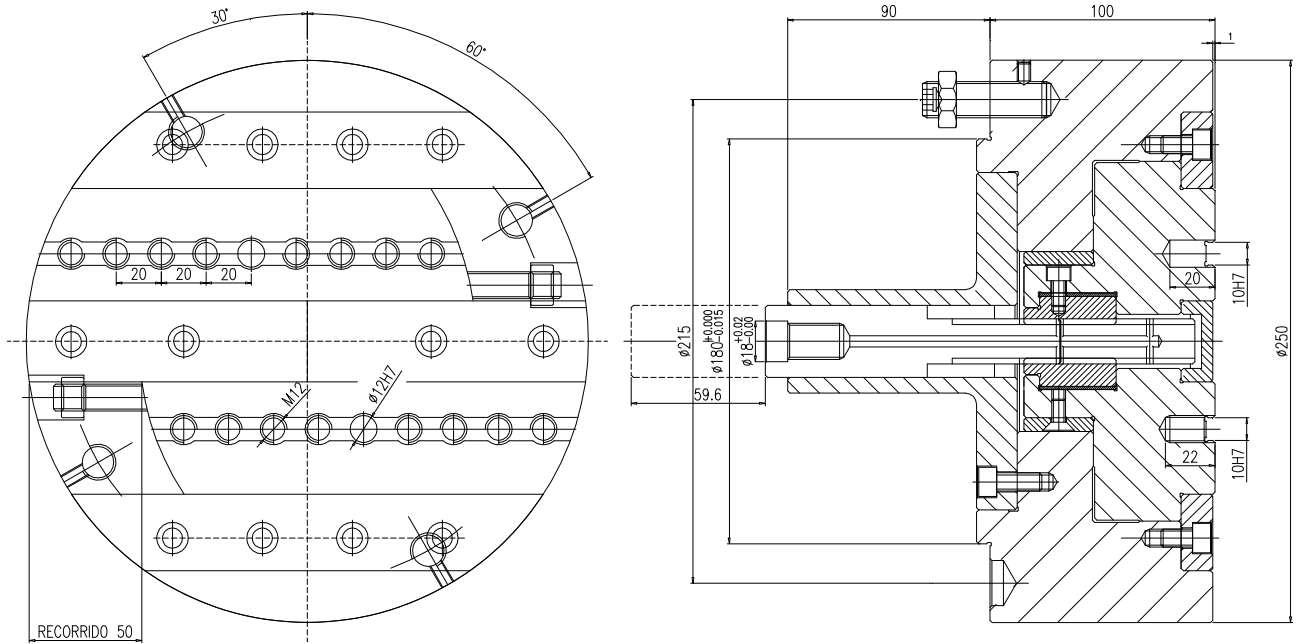

MODELO KRD 250
PLATO PARA RANURAR DOBLE
FACING HEADS WITH DOBLE SLIDES

POSICIÓN EN REPOSO

TRABAJA ABRIÉNDOSE

TRABAJA CERRÁNDOSE